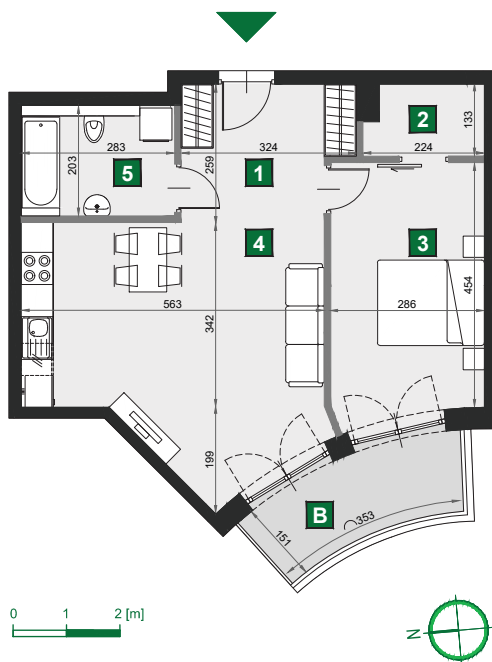

WIŚLANETARASY 2.0

A 67

budynek	A
piętro	5
mieszkanie	A 67
liczba pokoi	2

B balkon	6,10 m ²
1 przedpokój	7,62 m ²
2 garderoba	2,71 m ²
3 sypialnia	13,36 m ²
4 pokój dzienny z aneksem kuch.	23,80 m ²
5 łazienka	5,74 m ²

powierzchnia	53,23 m ²
cena brutto	473 747 zł